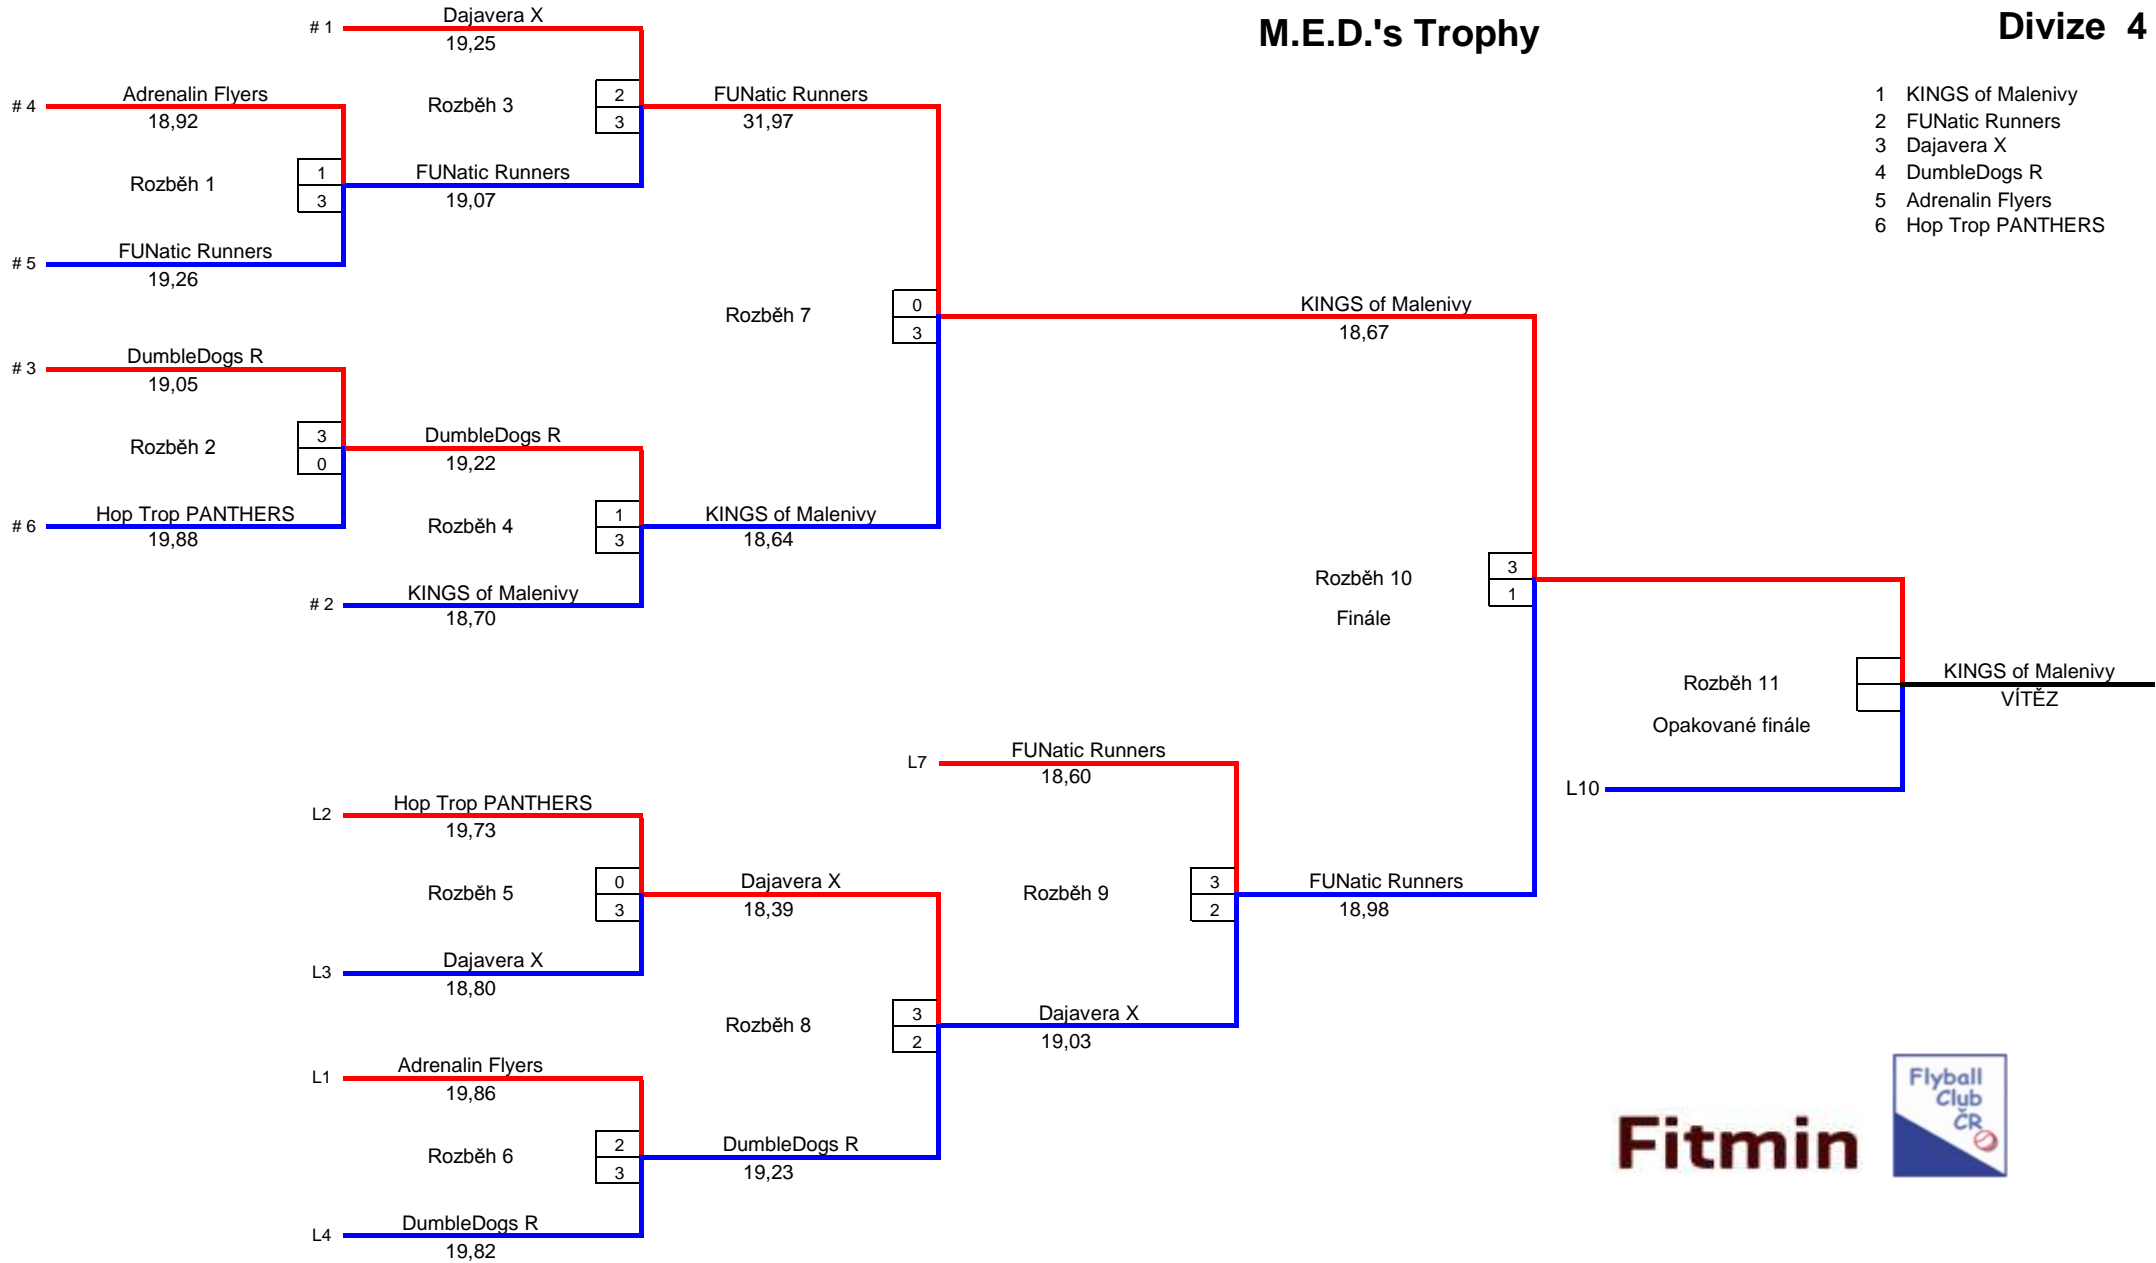

7 Modrá		
1	NT	P
2	NT	P
3	NT	P
4	NT	P
5		

8 Červená		
1	NT	P
2	NT	P
3	NT	P
4	20,27	V
5		

BT	18,66
#	1

BT	19,16
#	5

BT	18,82
#	2

BT	18,82
#	3

BT	18,87
#	4

BT	20,27
#	6

M.E.D.'s Trophy

Divize 4

- 1 KINGS of Malenivy
- 2 FUNatic Runners
- 3 Dajavera X
- 4 DumbleDogs R
- 5 Adrenalin Flyers
- 6 Hop Trop PANTHERS

Fitmin